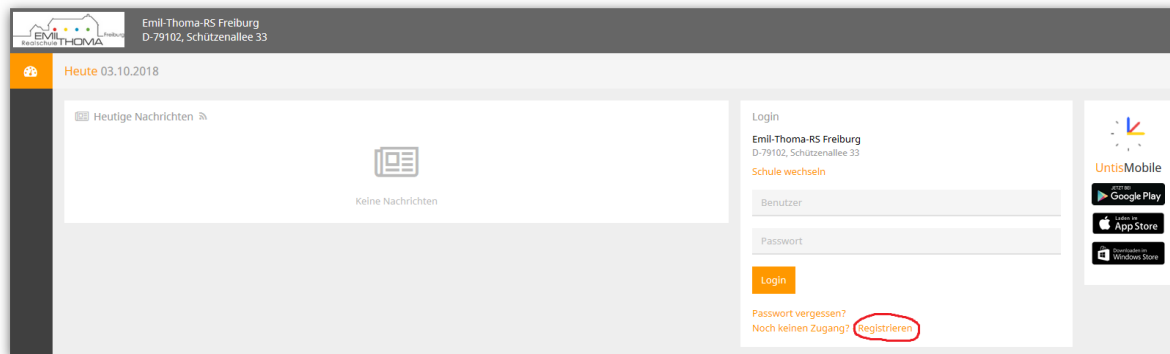

Liebe Eltern, liebe Erziehungsberechtigte,

wir bieten Ihnen einen persönlichen Zugang zu der von uns genutzten digitalen Plattform **WebUntis** an. Hier können Sie den Stundenplan Ihres Kindes tagesaktuell abrufen, einschließlich eventueller Entfälle oder kurzfristigen Vertretungssituationen. Sie können außerdem die Klassenbucheinträge zu Unterrichtsinhalten, Hausaufgaben und Fehlzeiten für Ihr Kind einsehen.

Über Ihre bei uns hinterlegte E-Mail-Adresse können Sie sich bequem selbst registrieren.

Für Ihren ersten Besuch rufen Sie bitte die Seite [www.webuntis.com](http://www.webuntis.com) auf und geben dort in das Suchfeld unseren Schulnamen wie folgt ein und wählen unsere Schule aus:

Auf der folgenden Seite können Sie unter dem Link Registrieren ganz einfach Ihre einmalige Selbstregistrierung durchführen.

Hierfür geben Sie nach dem Klick auf Registrieren Ihre bei uns hinterlegte E-Mail-Adresse ein: