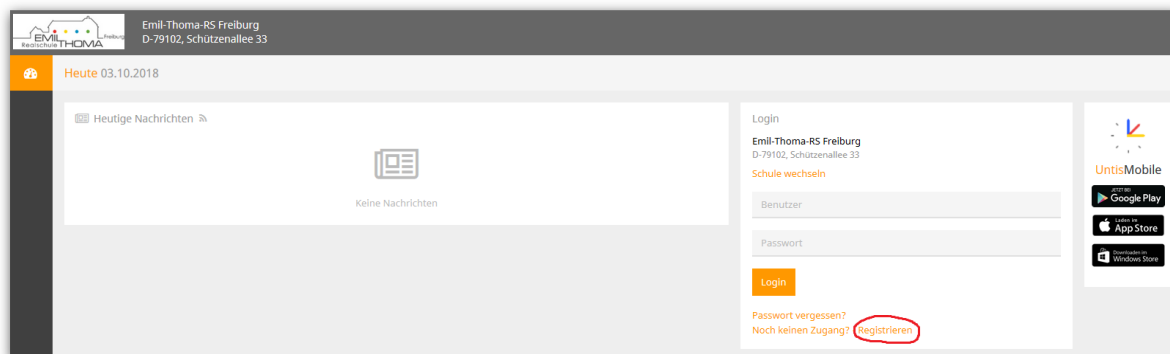

Liebe Eltern, liebe Erziehungsberechtigte,

wir bieten Ihnen einen persönlichen Zugang zu der von uns genutzten digitalen Plattform **WebUntis** an. Hier können Sie den Stundenplan Ihres Kindes tagesaktuell abrufen, einschließlich eventueller Entfälle oder kurzfristigen Vertretungssituationen. Sie können außerdem die Klassenbucheinträge zu Unterrichtsinhalten, Hausaufgaben und Fehlzeiten für Ihr Kind einsehen.

Über Ihre bei uns hinterlegte E-Mail-Adresse können Sie sich bequem selbst registrieren.

Für Ihren ersten Besuch rufen Sie bitte die Seite www.webuntis.com auf und geben dort in das Suchfeld unseren Schulnamen wie folgt ein und wählen unsere Schule aus:

Auf der folgenden Seite können Sie unter dem Link Registrieren ganz einfach Ihre einmalige Selbstregistrierung durchführen.

Hierfür geben Sie nach dem Klick auf Registrieren Ihre bei uns hinterlegte E-Mail-Adresse ein: